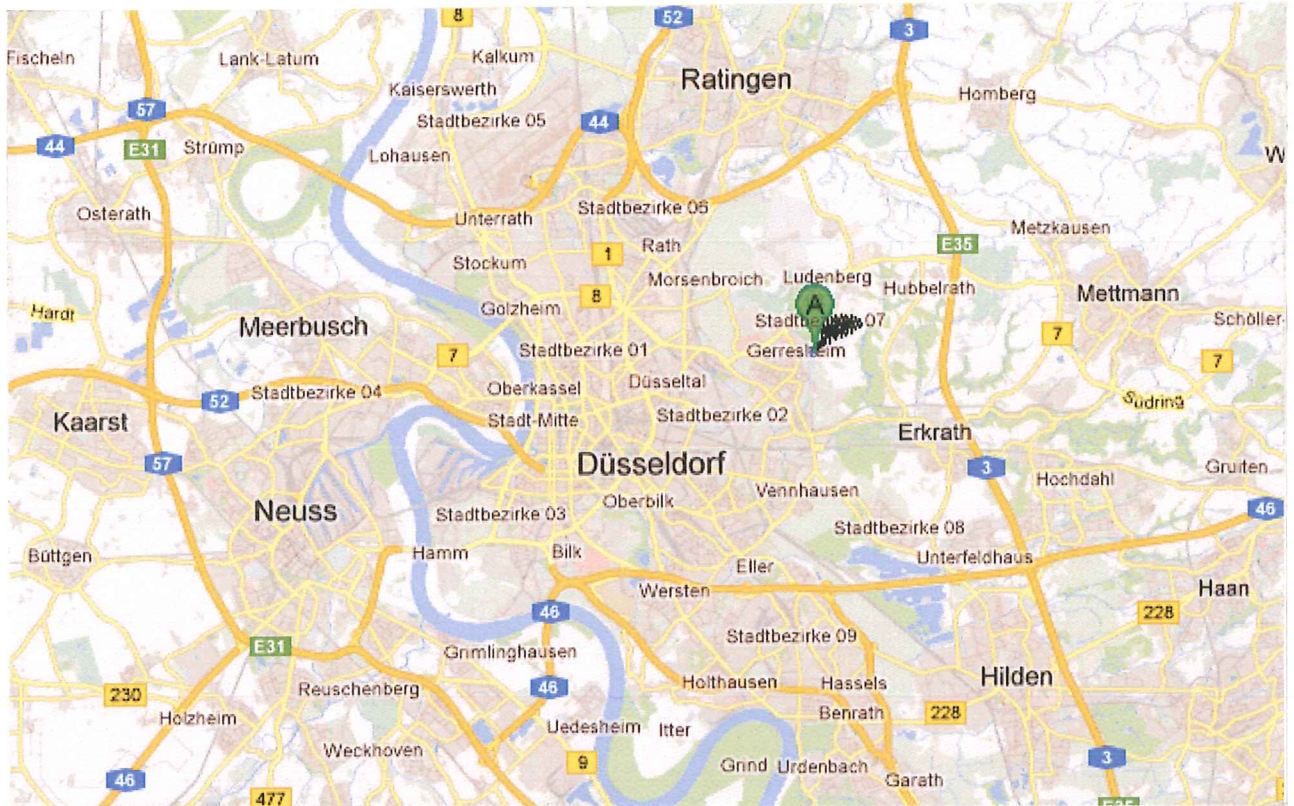

LVR-Berufskolleg
Fachschulen des Sozialwesens
Am Großen Dern 10
40625 Düsseldorf
Tel.: 0211 291993-0
Fax: 0211 291993-123
Internet: www.berufskolleg.lvr.de

So erreichen Sie uns:

Anreise mit Bus und Bahn:

Von Düsseldorf/Hbf mit der Buslinie 738 (Bussteig 11) in 30 Minuten bis Gerresheim, Haltestelle "Schwarzbachstraße" oder mit der Straßenbahn 709 in 21 Minuten bis zur Haltestelle "Gerresheimer Krankenhaus". Von dort aus in wenigen Minuten zu Fuß zum LVR-Berufskolleg.

Anreise mit dem Auto:

Rechtsrheinisch: Auf der A3 bis zur Ausfahrt "Mettmann". Weiter auf der Bergischen Landstraße (B7) bis zum Gerresheimer Krankenhaus. Dort links in die Gräulinger Straße einbiegen. Dann 4. Straße links in den Dernbuschweg. Nach ca. 200 m links, "Am Großen Dern", dem Straßenverlauf folgen, Hausnummer 10, erste Toreinfahrt rechts.

Linksrheinisch: Ab dem Autobahnkreuz „Kaarst“ auf der A52 in Richtung Düsseldorf. Dort der B7 folgend in Richtung Wuppertal bis zum Gerresheimer Krankenhaus fahren. Dort rechts in die Gräulinger Straße einbiegen. (Weiter s. o.)