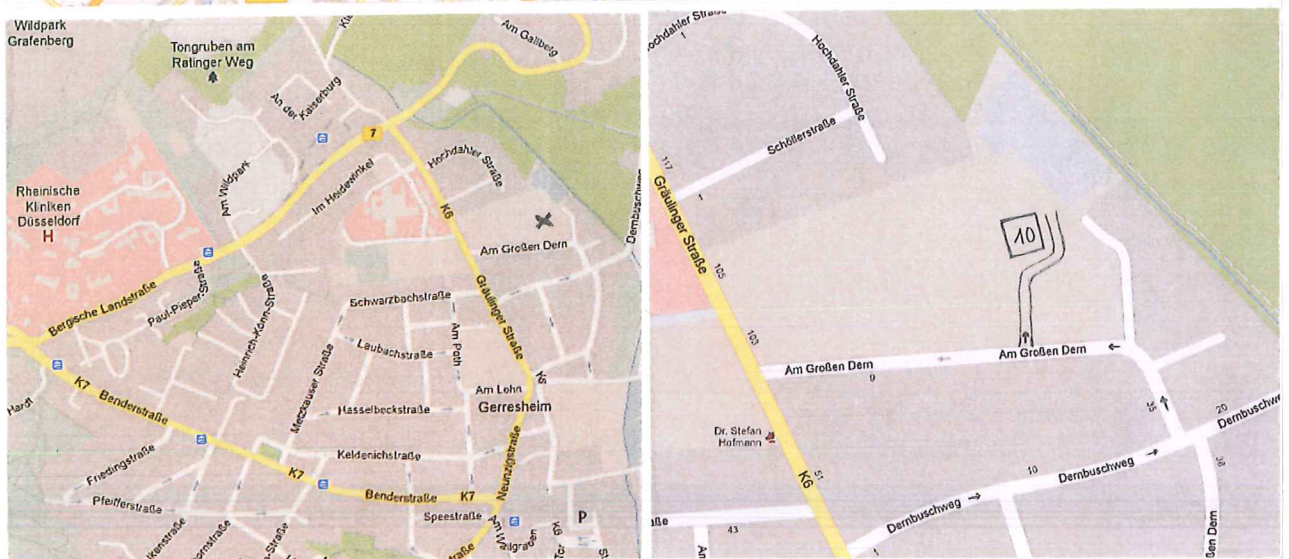

LVR-Berufskolleg
Fachschulen des Sozialwesens
Am Großen Dern 10
40625 Düsseldorf
Tel.: 0211 291993-0
Fax: 0211 291993-123
Internet: www.berufskolleg.lvr.de

So erreichen Sie uns:

Anreise mit Bus und Bahn:

Von Düsseldorf/Hbf mit der Buslinie 738 (Bussteig 11) in 30 Minuten bis Gerresheim, Haltestelle "Schwarzbachstraße" oder mit der Straßenbahn 709 in 21 Minuten bis zur Haltestelle "Gerresheimer Krankenhaus". Von dort aus in wenigen Minuten zu Fuß zum LVR-Berufskolleg.

Anreise mit dem Auto:

Rechtsrheinisch: Auf der A3 bis zur Ausfahrt "Mettmann". Weiter auf der Bergischen Landstraße (B7) bis zum Gerresheimer Krankenhaus. Dort links in die Gräulinger Straße einbiegen. Dann 4. Straße links in den Dernbuschweg. Nach ca. 200 m links, "Am Großen Dern", dem Straßenverlauf folgen, Hausnummer 10, erste Toreinfahrt rechts.

Linksrheinisch: Ab dem Autobahnkreuz „Kaarst“ auf der A52 in Richtung Düsseldorf. Dort der B7 folgend in Richtung Wuppertal bis zum Gerresheimer Krankenhaus fahren. Dort rechts in die Gräulinger Straße einbiegen. (Weiter s. o.)